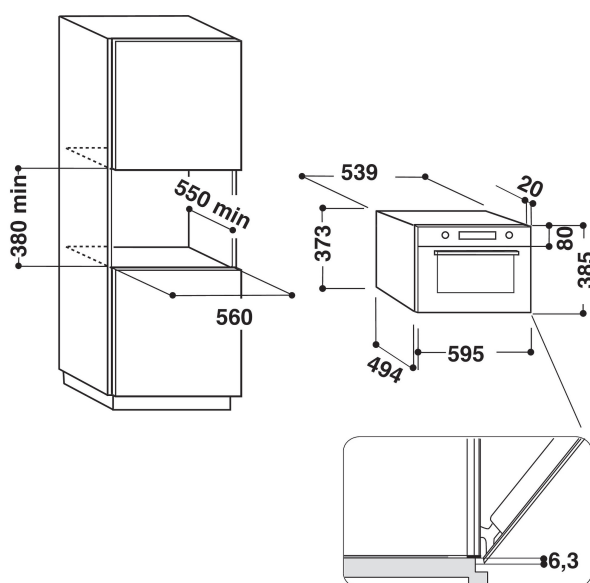

## DANE OGÓLNE

-	-
Nazwa serii	AMW 730/NB
Dominujący kolor produktu	Czarny
Piekarnik z funkcją mikrofal	Kuchnia mikrofalowa + grill
Typ budowy	Do zabudowy
Sterowanie	Elektroniczne
Elementy obsługi i sygnalizacji	LCD
Dodatkowy sposób grzania - Grill	Tak
Crisp	Tak
Steam	Brak
Dodatkowy sposób grzania - Nawiew	Brak
Zegar	Tak
Programy automatyczne	Tak
Wysokość urządzenia	385
Szerokość urządzenia	595
Głębokość urządzenia	468
Minimalna wysokość niszy	380
Minimalna szerokość niszy	556
Głębokość niszy	550
Waga netto	27
Pojemność komory	31
Talerz obrotowy	Tak
Średnica talerza obrotowego	325
System czyszczenia	Brak

## DANE TECHNCZNE

Natężenie	10
Napięcie	230
Częstotliwość	50
Długość przewodu zasilającego	135
Rodzaj wtyczki	Schuko
Timer	Brak
Moc grilla	800
Typ grilla	Kwarcowy
Materiał, z którego wykonana jest komora	Stal nierdzewna
Oświetlenie wewnętrzne	Tak
Dodatkowy sposób grzania - Grill	Tak
Umiejscowienie światła wewnętrznych	Right side