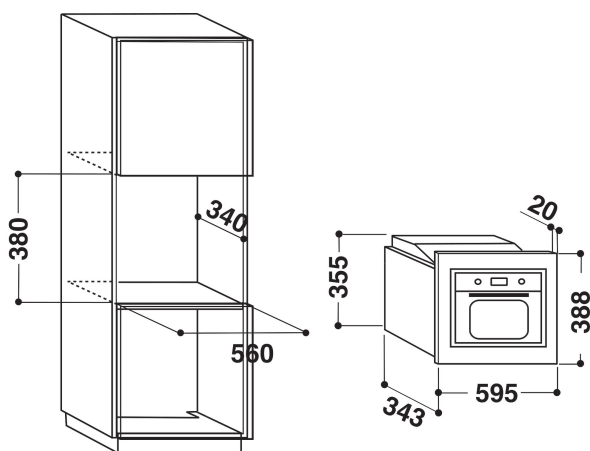

## DANE OGÓLNE

Grupa produktowa	Kuchenka mikrofalowa
Nazwa serii	AMW 140 NB
Dominujący kolor produktu	Czarny
Piekarnik z funkcją mikrofal	Kuchnia mikrofalowa + grill
Typ budowy	Do zabudowy
Sterowanie	Elektroniczne
Elementy obsługi i sygnalizacji	LED
Dodatkowy sposób grzania - Grill	Tak
Crisp	Brak
Steam	Brak
Dodatkowy sposób grzania - Nawiew	Brak
Zegar	Tak
Programy automatyczne	Brak
Wysokość urządzenia	388
Szerokość urządzenia	595
Głębokość urządzenia	343
Minimalna wysokość niszy	0
Minimalna szerokość niszy	0
Głębokość niszy	0
Waga netto	15.35
Pojemność komory	20
Talerz obrotowy	Tak
Średnica talerza obrotowego	245
System czyszczenia	Brak

## DANE TECHNCZNE

Natężenie	10
Napięcie	230
Częstotliwość	50
Długość przewodu zasilającego	110
Rodzaj wtyczki	Schuko
Timer	Tak
Moc grilla	1000
Typ grilla	Element grzejny
Materiał, z którego wykonana jest komora	Stal nierdzewna
Oświetlenie wewnętrzne	Brak
Dodatkowy sposób grzania - Grill	Tak
Umiejscowienie świateł wewnętrznych	Right side